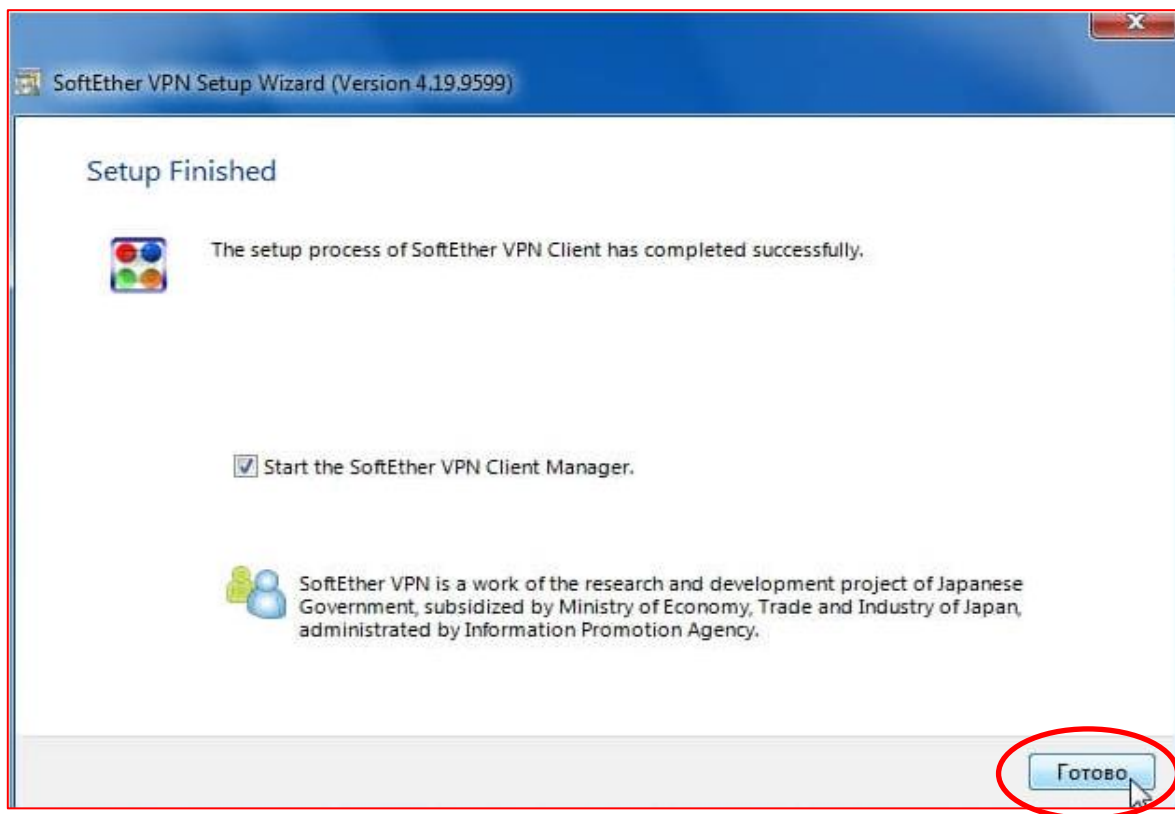

Жмем кнопку **Готово** и получаем основное окно программы (внизу).