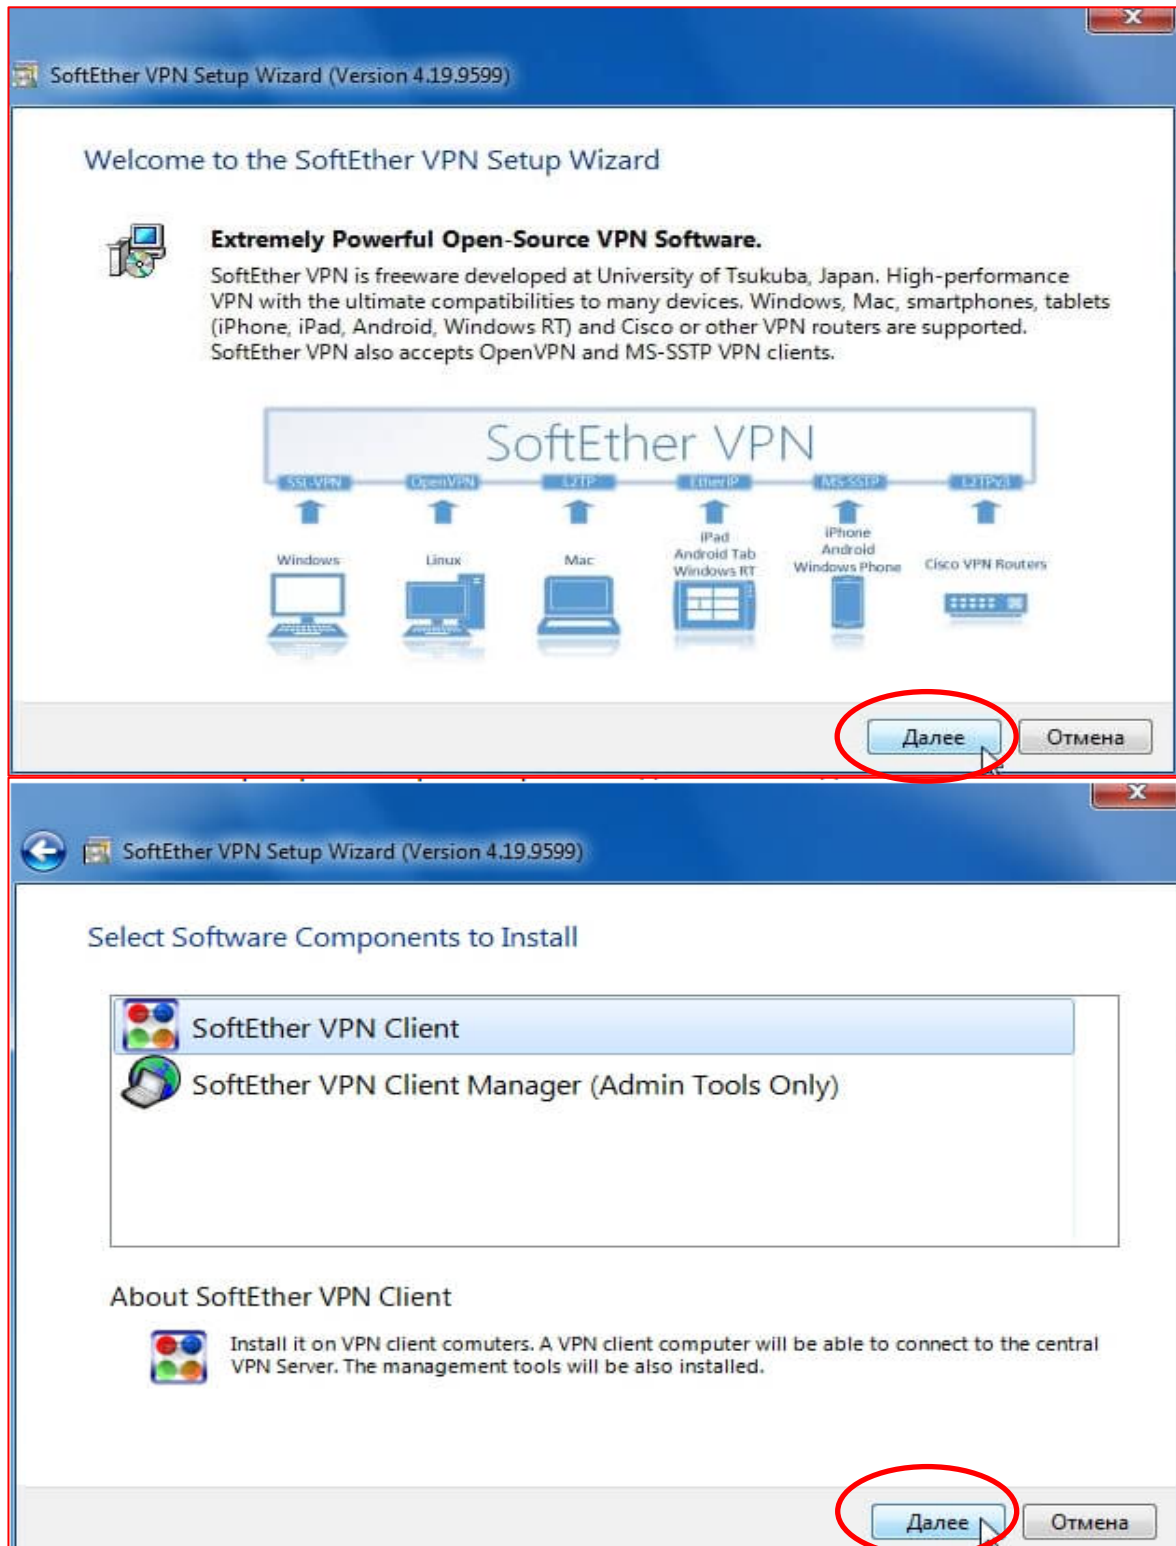

VPN Gate – Программа для подключения вашего компьютера к VPN-сети

Назначение

Подключает ваш компьютер к VPN-сети. Необходимо для совершения видеозвонков **через Wi-Fi** из программы sip-клиента (*Boghe*) на гаджет мобильного видеонаблюдения *RealVisor*

Полное название программы: SoftEther VPN Client Manager

Откуда скачать программу установки

Ссылка для скачивания: <http://st.realvisor.ru/8/2064/667/VPN_GATE_SETUP.exe>

Основные экраны установки