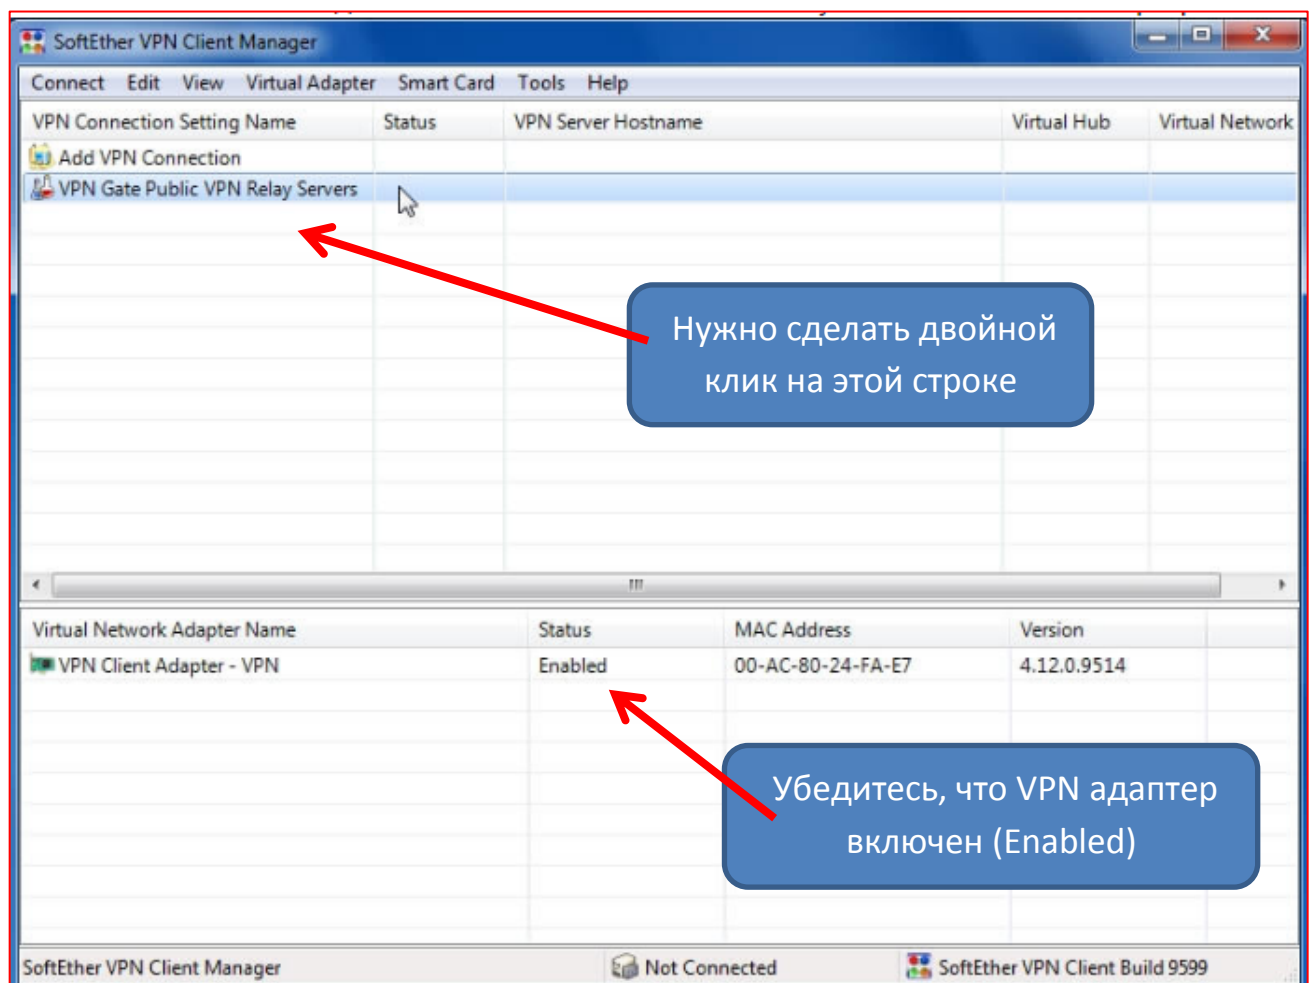

### Назначение

Подключает ваш компьютер к VPN-сети. Необходимо для совершения видеозвонков **через Wi-Fi** из программы sip-клиента (*Boghe*) на гаджет мобильного видеонаблюдения *RealVisor*

**Полное название программы:** SoftEther VPN Client Manager

### Откуда скачать программу установки

Ссылка для скачивания: [http://st.realvisor.ru/8/2064/667/VPN\\_GATE\\_SETUP.exe](http://st.realvisor.ru/8/2064/667/VPN_GATE_SETUP.exe)

### Основные экраны установки

Жмем кнопку **Готово** и получаем основное окно программы (внизу).

VPN Gate Academic Experimental Project Plugin for SoftEther VPN Client

**VPN Gate Public VPN Relay Servers** Academic project at University of Tsukuba, Japan. 筑波大学 University of Tsukuba